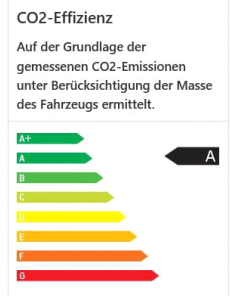

Verbrauch innerorts*: 6,10 Euronorm: 6D-TEMP-EVAP
Verbrauch ausserorts: 5,30 CO2-Emission g/km: 149
Verbrauch kombiniert: 5,70 CO2-Effizienzklasse: A
Stromverbrauch (kWh) 0,00 UmweltPlakette: grün

Fahrerairbag, Beifahrerairbag und Seitenairbags, ABS, ESP, Wegfahrsperre, Alarmanlage, Kopfstützen hinten, Tagesfahrlicht, Nebelscheinwerfer, Reifenkontrollanzeige, Lendenwirbelstütze, Mittelarmlehne, Multifunktions-Lenkrad, Leder-/Sportlenkrad, Sitzheizung, Sitzhöhenverstellung, Tempomat,